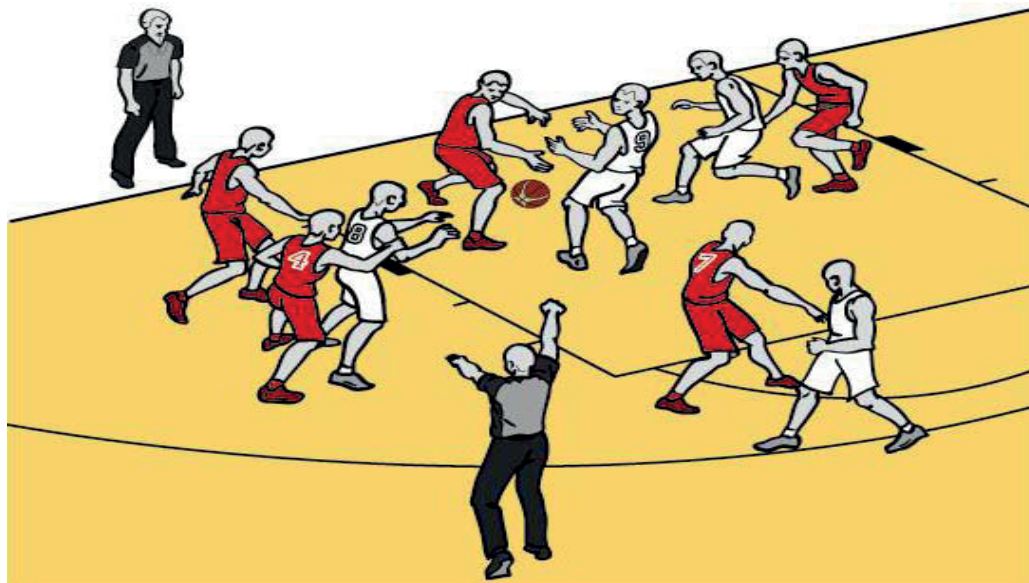

TIESNEŠU POZĪCIJAS PĒC PIEZĪMĒM

LATVIJAS JAUNATNES
BASKETBOLA LĪGA

ĀRĒJAIS TIESNESIS (T) FIKSĒJIS PĀRKĀPUMU (PIEZĪME).