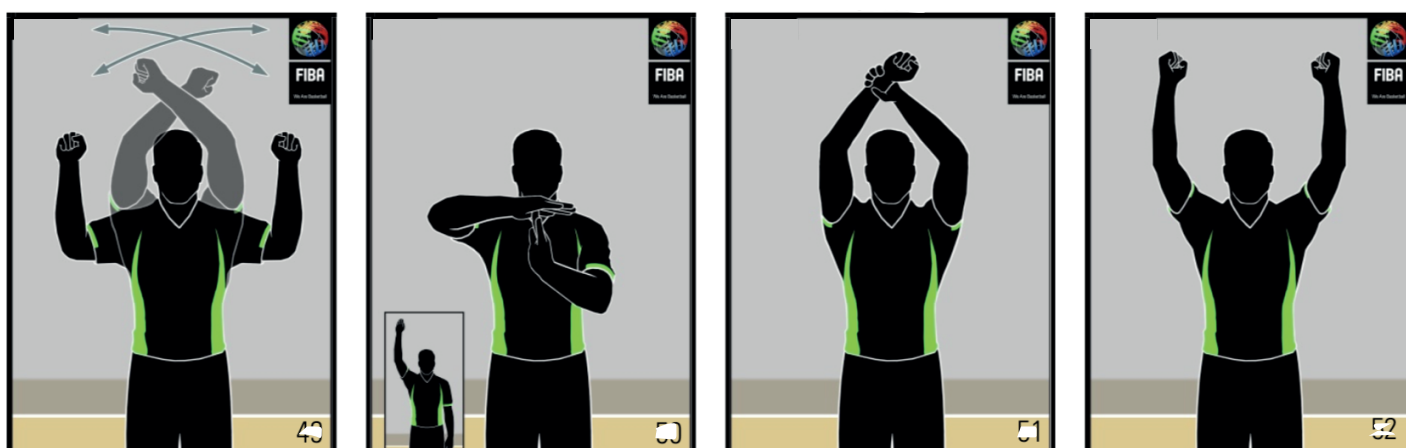

DAŽI IZMANTOTIE PIEZĪMJU SIGNĀLI

KVALITATĪVI TIESNEŠU SIGNĀLI UZLABOS PAŠA TIESNEŠA TĒLU.
TAS PATEIKS CILVĒKIEM, KA VIŅŠ ZINA SAVU DARBU UN DARA TO LABI!