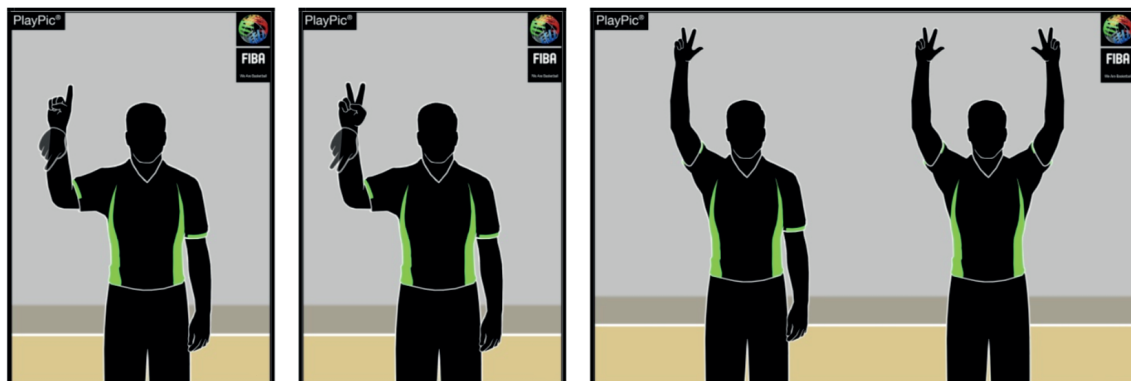

JA KOMANDA, PRET KURU IZDARĪTA PIEZĪME, GUVUSI GROZU, UN TAS JĀSKAITA, TAD ADMINISTRĒŠANA JĀIESĀK AR PUNKTU SKAITĪŠANAS SIGNĀLU (VIENS, DIVI VAI TRĪS PUNKTI).