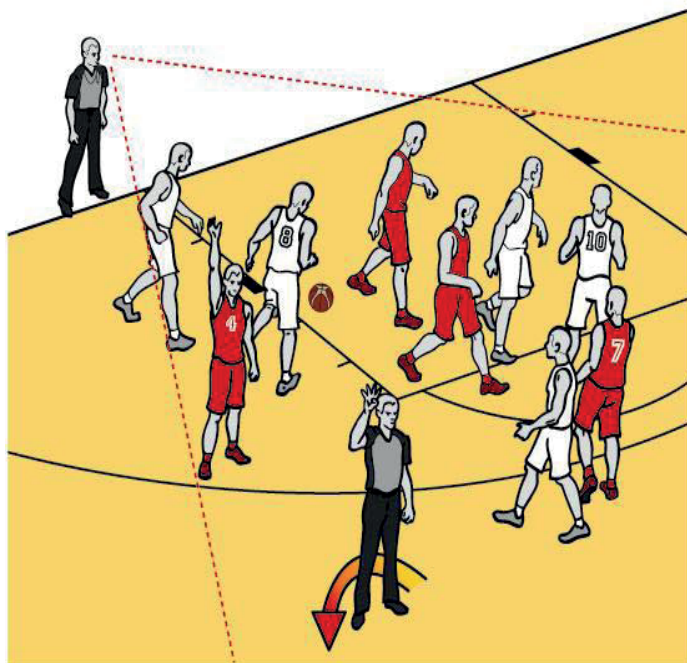

JA ĀRĒJAIS (T) TIESNESIS FIKSĒJIS PĀRKĀPUMU (PIEZĪME), VIŅŠ PAGRIEŽAS PRET GALDIŅU UN ADMINISTRĒ PĀRKĀPUMU.

PĒC ADMINISTRĒŠANAS ĀRĒJAIS TIESNESIS PALIEK T TIESNEŠA POZĪCIJĀ, ROTĀCIJAI NAV JĀNOTIEK.

APAKŠĒJAM TIESNESIM (L) (JA NAV FIKSĒJIS PIEZĪMI) JĀPALIEK SAVĀ VIETĀ UN JĀKONCENTRĒ VISA UZMANĪBA UZ SPĒLĒTĀJIEM LAUKUMĀ.

KAMĒR NAV ADMINISTRĒTA PIEZĪME, SPĒLĒTĀJU MAIŅAS VAI MINŪTES PĀRTRAUKUMU SĀKŠANA NAV ATĻAUTA.

TIKAI PĒC PIEZĪMES ADMINISTRĒŠANAS, TIESNESIS NORĀDA UZ CITĀM SEKOJOŠĀM LIETĀM.