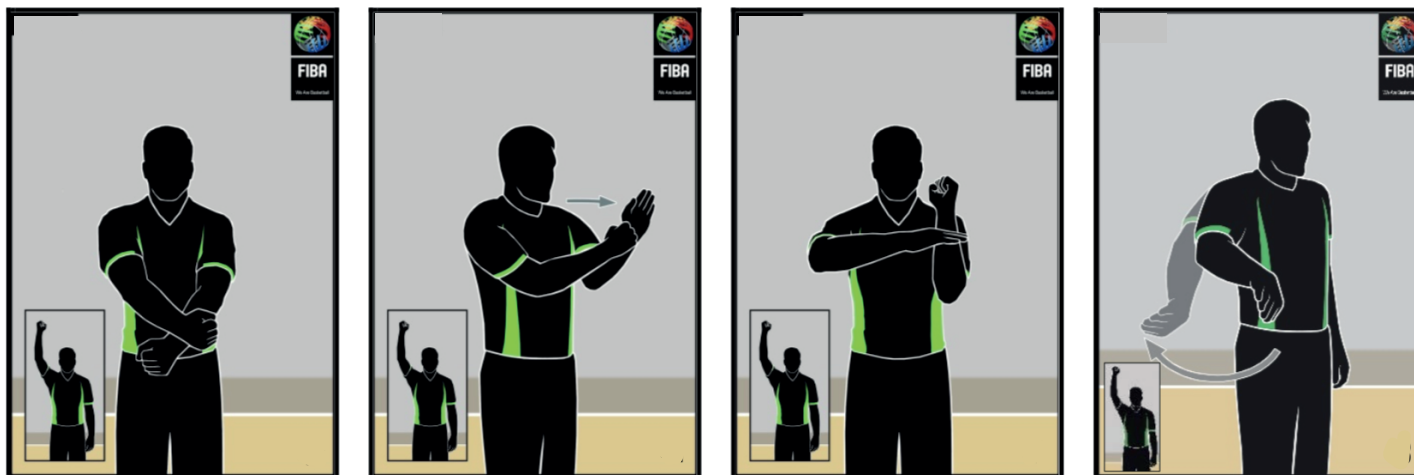

DAŽI IZMANTOTIE PIEZĪMJU SIGNĀLI

KVALITATĪVI TIESNEŠU SIGNĀLI UZLABOS PAŠA TIESNEŠA TĒLU.
TAS PATEIKS CILVĒKIEM, KA VIŅŠ ZINA SAVU DARBU UN DARA TO LABI!