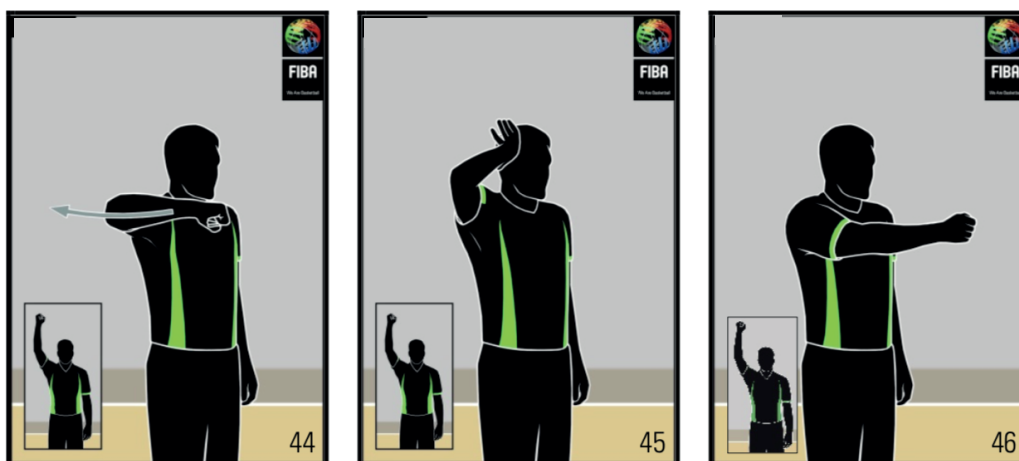

DAŽI IZMANTOTIE PIEZĪMJU SIGNĀLI

KVALITATĪVI TIESNEŠU SIGNĀLI UZLABOS PAŠA TIESNEŠA TĒLU.
TAS PATEIKS CILVĒKIEM, KA VIŅŠ ZINA SAVU DARBU UN DARA TO LABI!